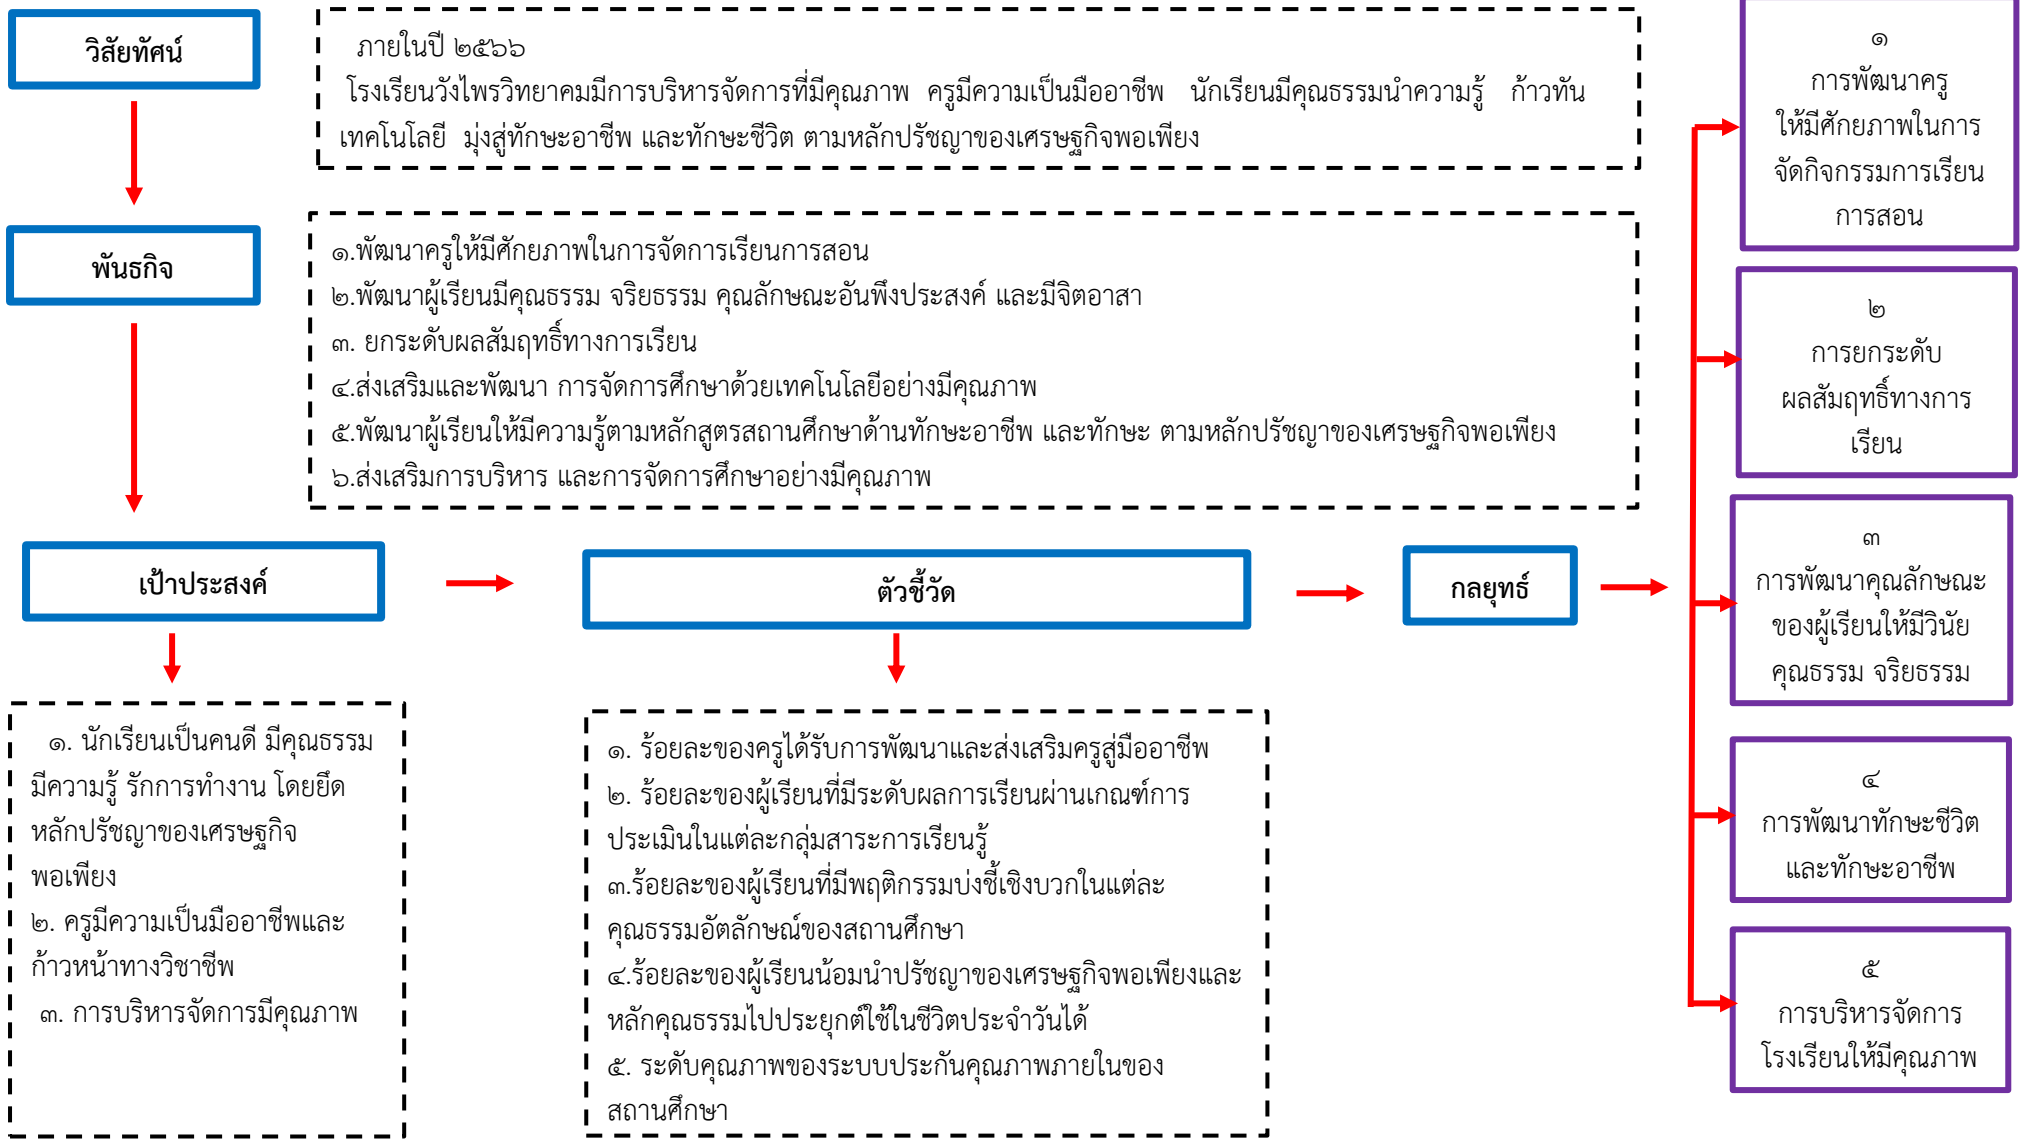

แบบสรุปแผนพัฒนาการจัดการศึกษาของสถานศึกษา

โรงเรียน.....วังโพธิ์วิทยาคม.....สังกัด.....สำนักงานเขตพื้นที่การศึกษามัธยมศึกษาสระแก้ว.....

แบบสรุปแผนพัฒนาการจัดการศึกษาของสถานศึกษา

โรงเรียน.....วังโพธิ์วิทยาคม.....สังกัด.....สำนักงานเขตพื้นที่การศึกษามัธยมศึกษาสระแก้ว.....